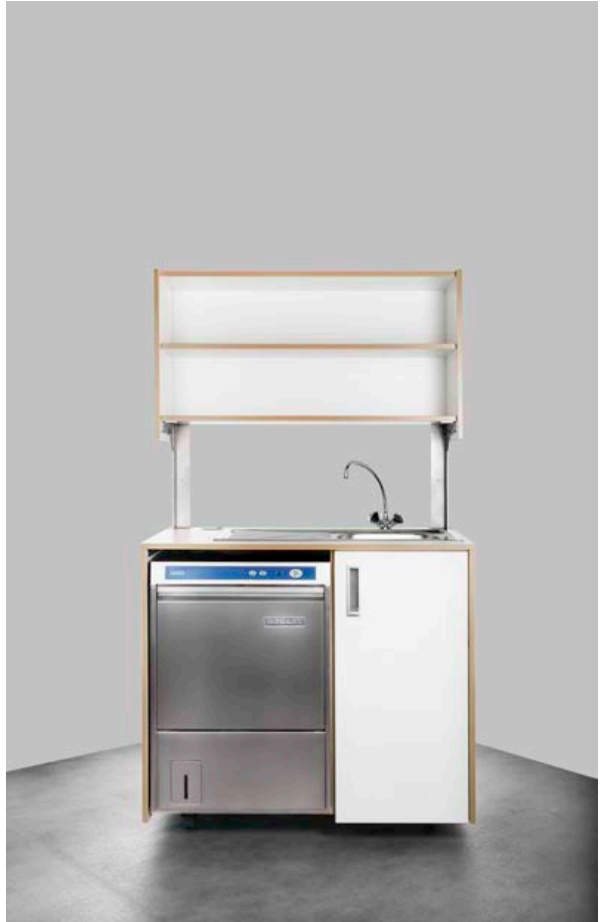

NEW

40600

„Expokitchen“ basismodule 1/1
verrijdbaar beurskeukensysteem
kast links (H/B) 85/60cm
kast rechts (H/B) 85/40cm
kabelgat in bodem, kleur wit
(H/B/D) 100/112/67cm
129,00 **156,09**

NEW

40601

„Expokitchen“ basismodule 1/2
verrijdbaar beurskeukensysteem
2 uitneembare schappen
kast (H/B) 85/60cm
kabelgat in bodem, kleur wit
(H/B/D) 100/67/67cm
99,00 **119,79**

NEW

40602

„Expokitchen“ spoelbak 1/1
verrijdbaar beurskeukensysteem
gootsteen en afdruipek
incl. kraan en 5L boiler
(H/B/D) 100/111/67cm
230V/16A 3kW
199,00 **240,79**

NEW

40605

„Expokitchen“ opzetkast 1/1
te combineren met 40600 en
40602 1/1 modules
1 uitneembaar schap
kleur wit
(H/B/D) 49/109/34cm
69,00 **83,49**